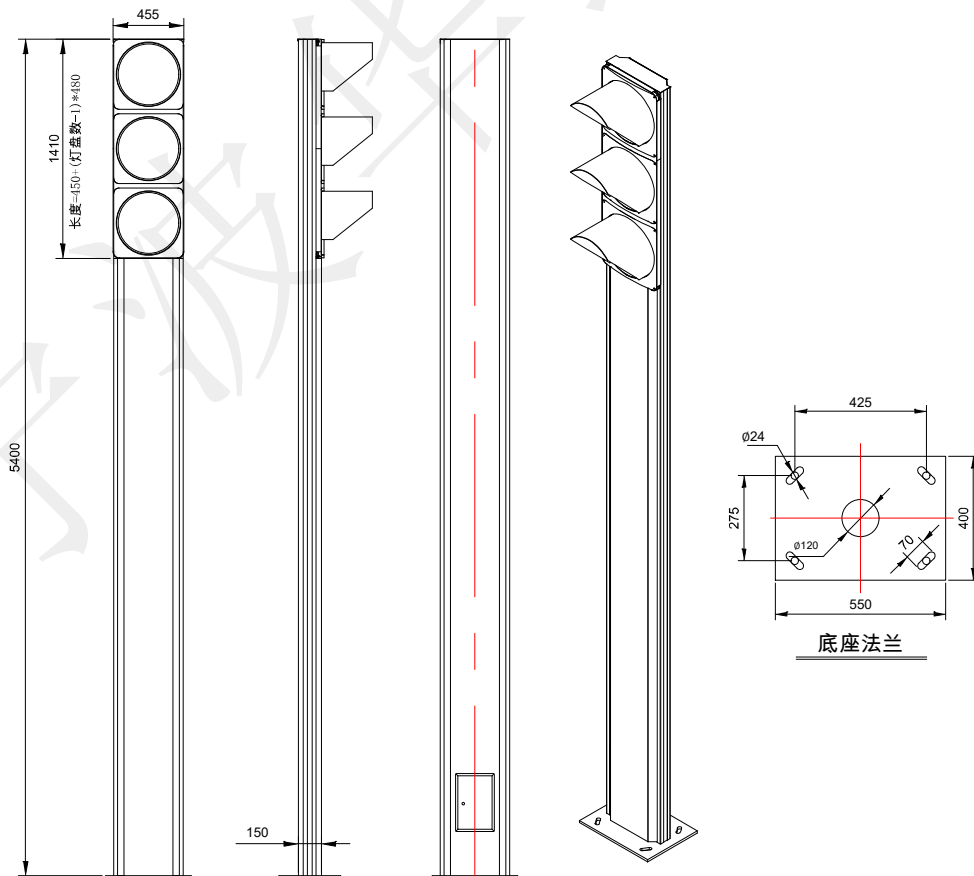

300一体化灯杆尺寸图

400一体化灯杆尺寸图